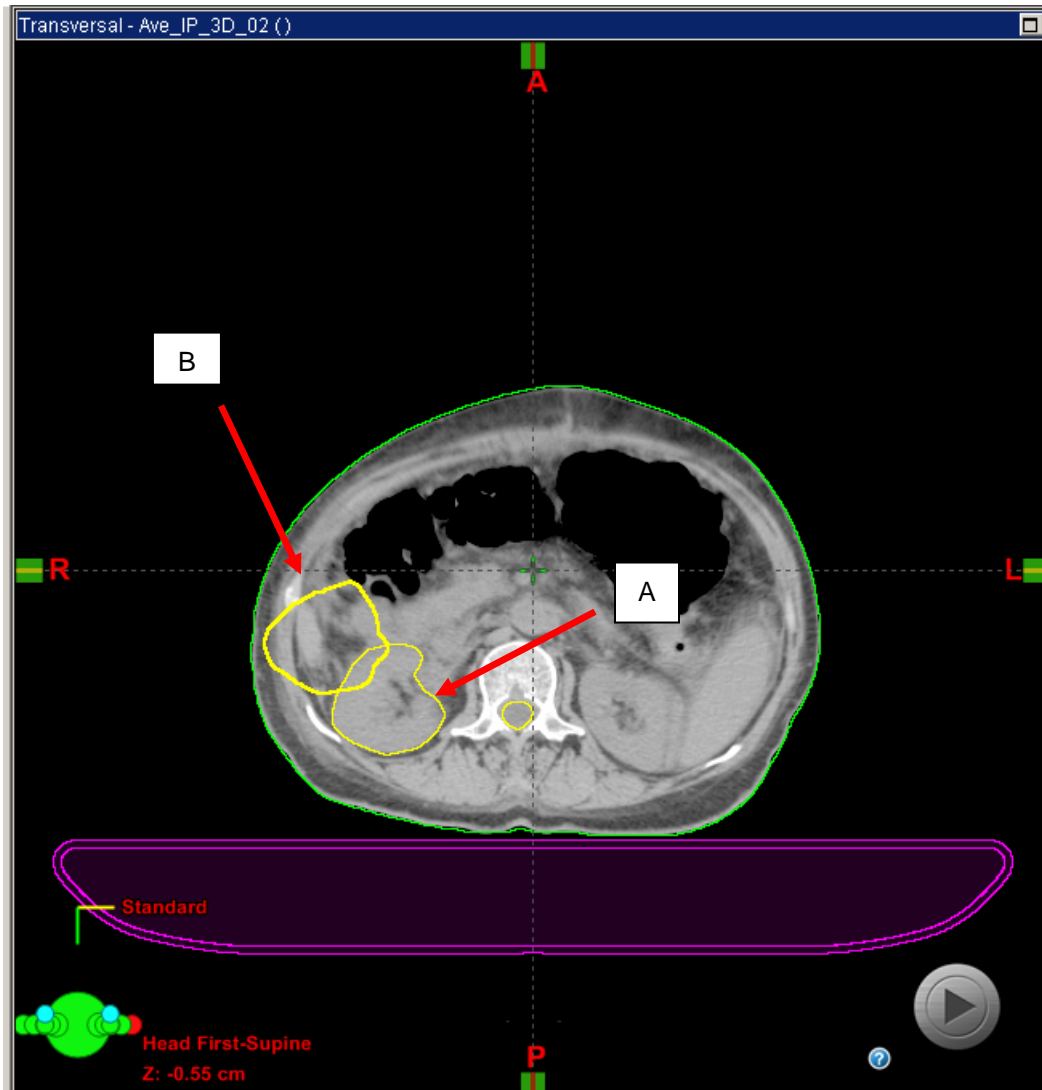

Detaljer:

CT-datauppsättningar i 4D används ofta för att undersöka och kvantifiera rörelseområdet för mål och viktiga organ över hela andningscykeln, särskilt när strålbehandlingsplaner för tumörer i buk och torax skapas. Med Eclipses verktyg **4D Structure Merge** (sammanförning av 4D-strukturer) kan användaren skapa konturer för ett organ eller ett mål i varje fas för en CT-datauppsättning i 4D, och sedan sammanföra alla konturer i en och samma struktur som representerar den möjliga utsträckningen eller zonen för strukturens rörelse under andningscykelns alla faser.

Ta till exempel en CT-uppsättning i 4D med en 500 mm fältvy (FOV). Om användaren infogar Varian Exact IGRT-bordets oandel i CT-datuppsättningen i 3D som är avsedd för planering med **Insert** → **New Couch Structures** (infoga → nya bordsstrukturer) från planeringsmenyn kommer Eclipse automatiskt att utöka bildens FOV till 570 mm så att hela bordet syns i bildserien. För den här bordsstrukturen krävs ett 530 mm FOV. Eclipse lägger till en "marginal" på 20 mm till vardera sida av bilden så att den visas i sin helhet (vilket innebär totalt 70 mm extra). Om verktyget 4D Structure Merge (sammanförning av 4D-strukturer) används efter att bordet har infogats kommer den resulterande sammanförda strukturen att förskjutas 35 mm i riktning vänster-höger och 35 mm i riktning anteriort-posteriort från den förväntade fysiska platsen (halva mängden som läggs till FOV). En skärmbild av avvikelserna visas i **bild 1** nedan.

VIKTIGT SÄKERHETSMEDELÄNDE

Bild 1. Skärmbild av avvikelser. Pilarna pekar på (A) den ursprungliga och (B) den förskjutna konturen för den högra njuren i en CT-bild i vilken en bordsstruktur har infogats.

Strukturförskjutning förekommer inte när användaren lägger till alla patientstrukturer som användes för planutvärdering (mål och normala viktiga strukturer) INNAN bordsstrukturen infogas i CT-datauppsättningen i 4D för planering i Eclipse.